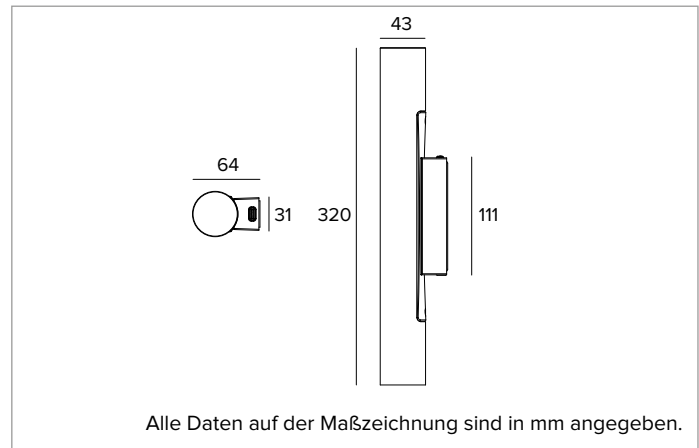

1T9945DA | LABEL 4 - Wandleuchte

Wandleuchte für LED-Leuchtmittel mit direkter Lichtemission mit Netzspannung

LICHTQUELLE

Hocheffiziente COB-LED Ra90. 2700K-3500K auf Anfrage.

Die Energieeffizienzklasse des Produkts: E